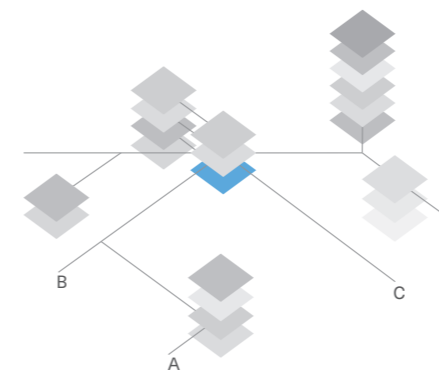

# The Nikos Skalkotas Hall

The Nikos Skalkotas Hall  
Skalkotas Foyer

<b>Fixed Seating</b> . . . . .	Yes	<b>Lighting</b>	
Stalls . . . . .	Yes	Controls in Room . . . . .	Yes
Balcony . . . . .	Yes	Dimmers . . . . .	Yes
		Blackout . . . . .	Yes
<b>In-Seat Microphones</b> . . . . .	Yes	Windows . . . . .	-
<b>Stage</b> . . . . .	Yes	Lighting Bridges . . . . .	Yes
Fly Bars . . . . .	Yes	Lighting Bars . . . . .	Yes
<b>Capacities</b>		<b>Power</b>	
Theatre . . . . .	380	3 phase supply . . . . .	Yes
Banquet . . . . .	-	<b>Projection</b>	
Reception . . . . .	-	Projection Room . . . . .	Yes
Classroom . . . . .	-	<b>Simultaneous Interpretation</b>	
Boardroom . . . . .	-	No of Languages . . . . .	6
<b>Dimensions Hall (metres)</b>		<b>Sound</b>	
Height (min - max) . . . . .	6-8	Permanently installed . . . . .	Yes
Length . . . . .	28,5	Sound control room . . . . .	Yes
Width (min - max) . . . . .	16,5	<b>Communications</b>	
Area (m <sup>2</sup> ) . . . . .	470,25	Telephone . . . . .	Yes
<b>Dimensions Stage (metres)</b>		Dedicated Internet Connection . . . . .	Request
Depth . . . . .	10,00	Wireless LAN . . . . .	Yes
Width (min) . . . . .	11,00	<b>Security and Fire Safety</b> . . . . .	Yes
Width (max) . . . . .	13,00-15,00	<b>Disabled Access</b> . . . . .	Yes
Height . . . . .	7,60	<b>A/C</b> . . . . .	Yes