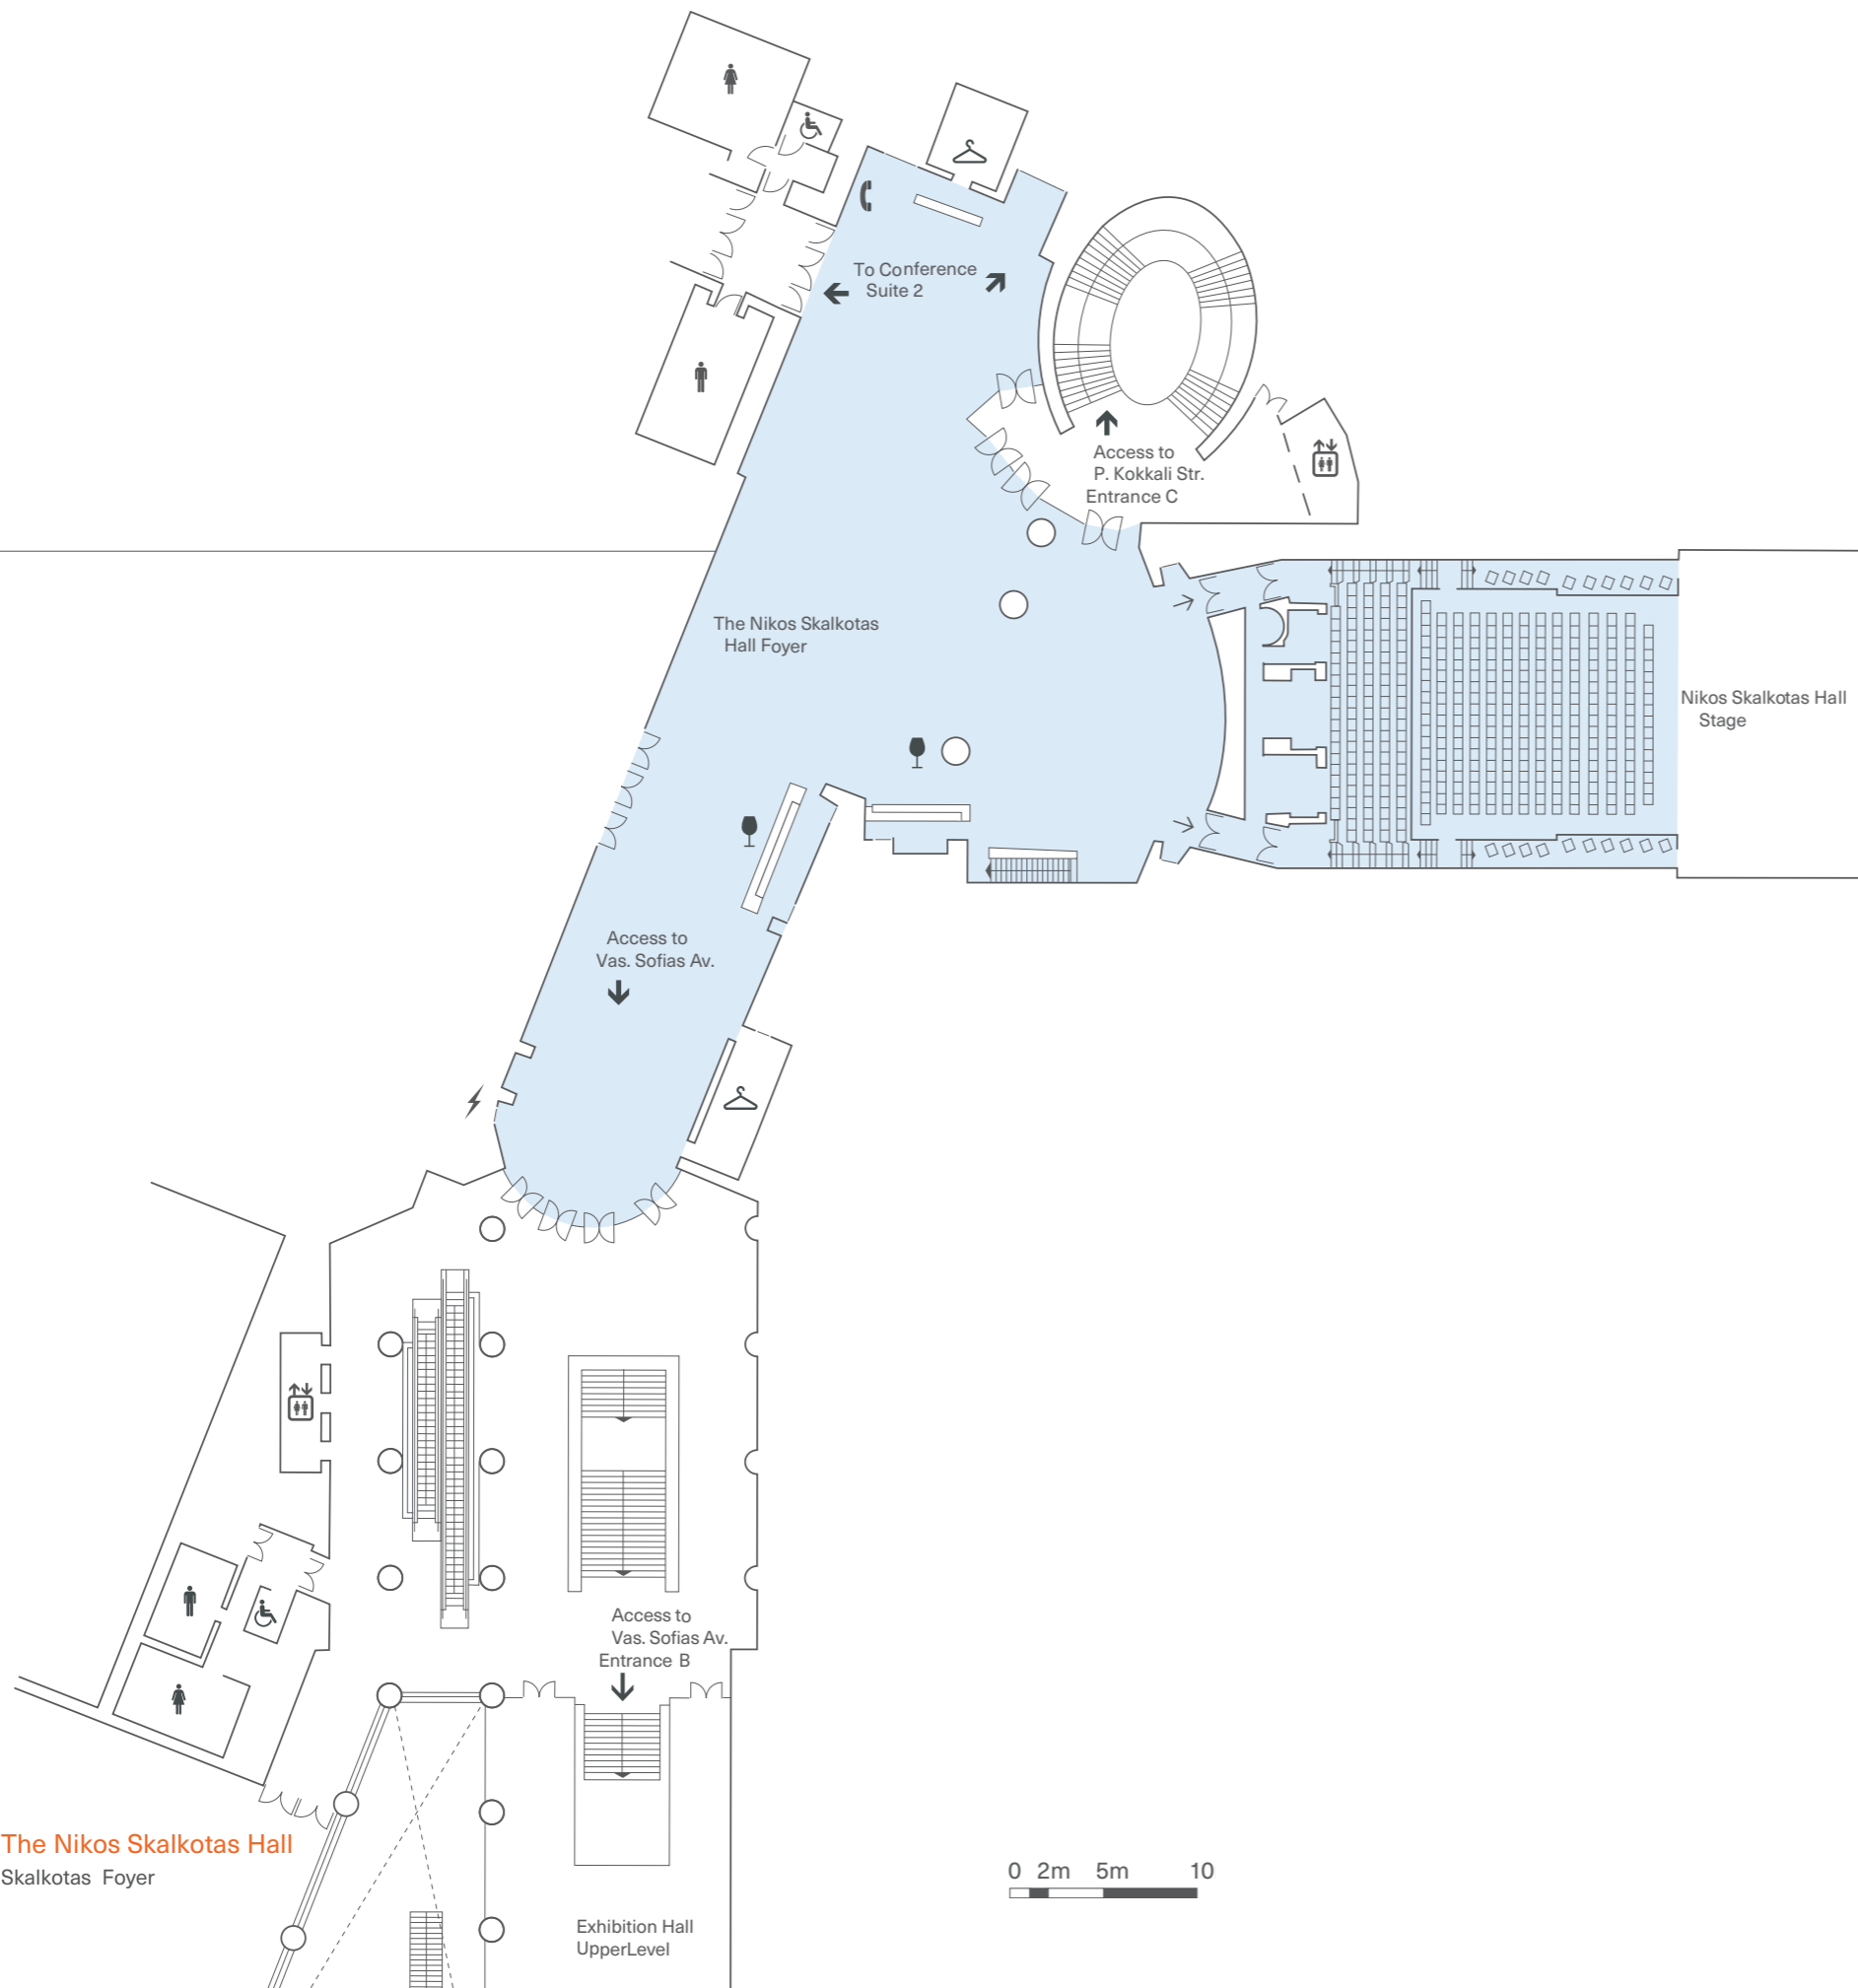

# The Nikos Skalkotas Hall

# The Nikos Skalkotas Hall

The Nikos Skalkotas Hall  
Skalkotas Foyer

<b>Fixed Seating</b> . . . . .	Yes	<b>Lighting</b>	
Stalls . . . . .	Yes	Controls in Room . . . . .	Yes
Balcony . . . . .	Yes	Dimmers . . . . .	Yes
		Blackout . . . . .	Yes
<b>In-Seat Microphones</b> . . . . .	Yes	Windows . . . . .	-
<b>Stage</b> . . . . .	Yes	Lighting Bridges . . . . .	Yes
Fly Bars . . . . .	Yes	Lighting Bars . . . . .	Yes
<b>Capacities</b>		<b>Power</b>	
Theatre . . . . .	380	3 phase supply . . . . .	Yes
Banquet . . . . .	-	<b>Projection</b>	
Reception . . . . .	-	Projection Room . . . . .	Yes
Classroom . . . . .	-	<b>Simultaneous Interpretation</b>	
Boardroom . . . . .	-	No of Languages . . . . .	6
<b>Dimensions Hall (metres)</b>		<b>Sound</b>	
Height (min - max) . . . . .	6-8	Permanently installed . . . . .	Yes
Length . . . . .	28,5	Sound control room . . . . .	Yes
Width (min - max) . . . . .	16,5	<b>Communications</b>	
Area (m <sup>2</sup> ) . . . . .	470,25	Telephone . . . . .	Yes
<b>Dimensions Stage (metres)</b>		Dedicated Internet Connection . . . . .	Request
Depth . . . . .	10,00	Wireless LAN . . . . .	Yes
Width (min) . . . . .	11,00	<b>Security and Fire Safety</b> . . . . .	Yes
Width (max) . . . . .	13,00-15,00	<b>Disabled Access</b> . . . . .	Yes
Height . . . . .	7,60	<b>A/C</b> . . . . .	Yes

**The Skalkotas Foyer**

<b>Dimensions (metres)</b>	
Height . . . . .	.5,2
Area (m <sup>2</sup> ) . . . . .	.970
<b>General Lighting</b> . . . . .	Yes
<b>Natural Lighting</b> . . . . .	Partial
<b>Power</b>	
3 phase supply . . . . .	Yes
<b>Communications</b>	
Tel / Fax . . . . .	On Request
Dedicated Internet Connection . . . . .	Request
Wireless LAN . . . . .	Yes
<b>Security and Fire safety</b> . . . . .	Yes
<b>Disabled Access</b> . . . . .	Yes
<b>A/C</b> . . . . .	Yes