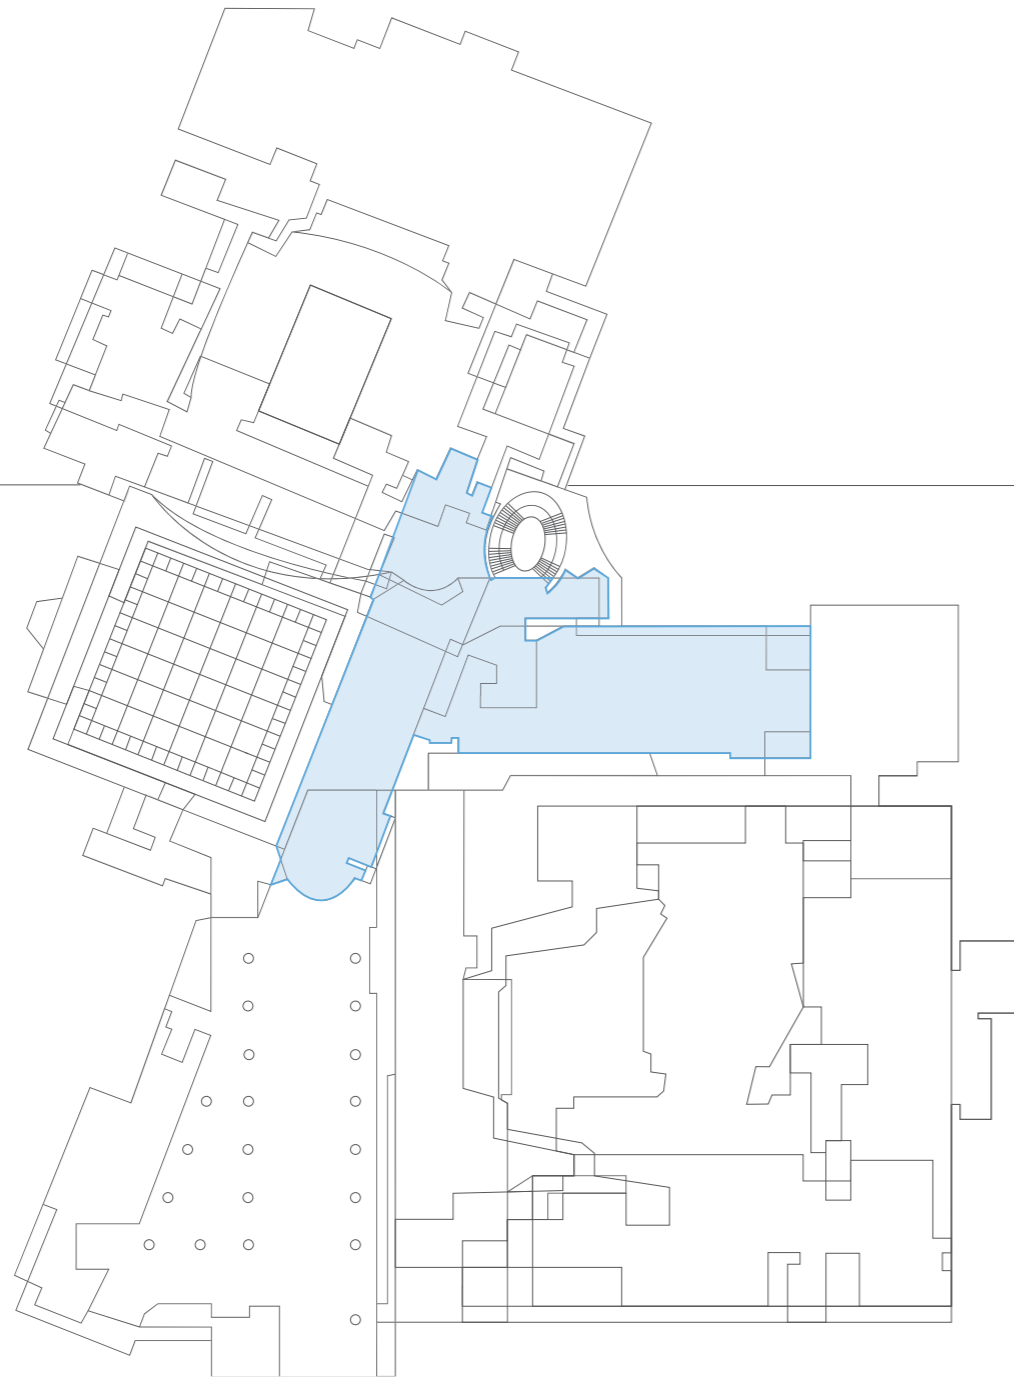

# The Nikos Skalkotas Hall

# The Nikos Skalkotas Hall

The Nikos Skalkotas Hall  
Skalkotas Foyer

<b>Fixed Seating</b> . . . . .	Yes	<b>Lighting</b>	
Stalls . . . . .	Yes	Controls in Room . . . . .	Yes
Balcony . . . . .	Yes	Dimmers . . . . .	Yes
		Blackout . . . . .	Yes
<b>In-Seat Microphones</b> . . . . .	Yes	Windows . . . . .	-
<b>Stage</b> . . . . .	Yes	Lighting Bridges . . . . .	Yes
Fly Bars . . . . .	Yes	Lighting Bars . . . . .	Yes
<b>Capacities</b>		<b>Power</b>	
Theatre . . . . .	380	3 phase supply . . . . .	Yes
Banquet . . . . .	-	<b>Projection</b>	
Reception . . . . .	-	Projection Room . . . . .	Yes
Classroom . . . . .	-	<b>Simultaneous Interpretation</b>	
Boardroom . . . . .	-	No of Languages . . . . .	6
<b>Dimensions Hall (metres)</b>		<b>Sound</b>	
Height (min - max) . . . . .	6-8	Permanently installed . . . . .	Yes
Length . . . . .	28,5	Sound control room . . . . .	Yes
Width (min - max) . . . . .	16,5	<b>Communications</b>	
Area (m <sup>2</sup> ) . . . . .	470,25	Telephone . . . . .	Yes
<b>Dimensions Stage (metres)</b>		Dedicated Internet Connection . . . . .	Request
Depth . . . . .	10,00	Wireless LAN . . . . .	Yes
Width (min) . . . . .	11,00	<b>Security and Fire Safety</b> . . . . .	Yes
Width (max) . . . . .	13,00-15,00	<b>Disabled Access</b> . . . . .	Yes
Height . . . . .	7,60	<b>A/C</b> . . . . .	Yes

**The Skalkotas Foyer**

<b>Dimensions (metres)</b>	
Height . . . . .	.5,2
Area (m <sup>2</sup> ) . . . . .	.970
<b>General Lighting</b> . . . . .	Yes
<b>Natural Lighting</b> . . . . .	Partial
<b>Power</b>	
3 phase supply . . . . .	Yes
<b>Communications</b>	
Tel / Fax . . . . .	On Request
Dedicated Internet Connection . . . . .	Request
Wireless LAN . . . . .	Yes
<b>Security and Fire safety</b> . . . . .	Yes
<b>Disabled Access</b> . . . . .	Yes
<b>A/C</b> . . . . .	Yes